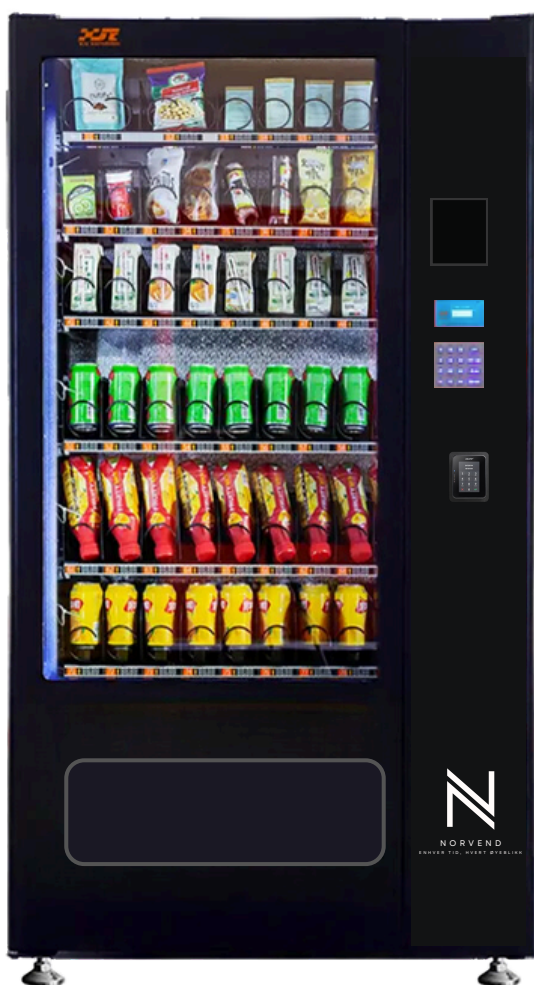

# NORVEND DC8

NorVend DC8 är en robust arbetsmaskin med hög stabilitet. Den levereras med ett modernt IoT-system för enkel ändring av priser och produkter, vilket gör driften mycket smidig.

Maskinen har alla egenskaper som en traditionell varuautomat och erbjuder en enkel och tydlig köppplevelse.

NorVend DC8 passar perfekt för dryck, mat och snacks, så att du alltid har något att erbjuda gäster och kunder – dygnet runt. Maskinen levereras med hiss och kan konfigureras som en ren dryckesmaskin eller som en kombination av mat, dryck och andra produkter.

Maskinen levereras dessutom med marknadens mest användarvänliga betalsystem.