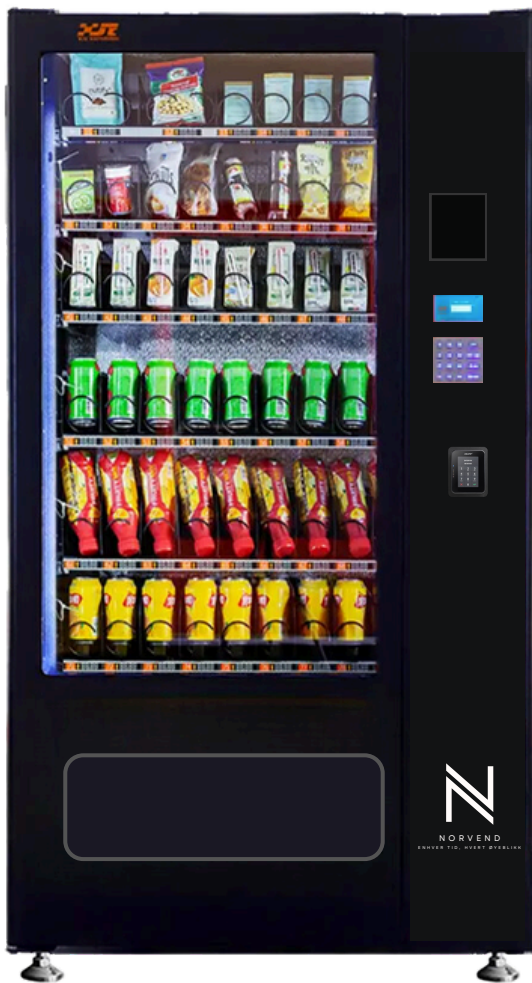

NORVEND DC8

Norvend DC8 er en arbeidsmaskin med høy stabilitet. Den kommer med et godt IoT system for endring av priser og produkter som gjør den svært enkel å drifte.

Den har alle egenskaper til en tradisjonell vareautomat og leverer en enkel og god kjøpsreise

NorVend DC8 er en perfekt for drikke, mat og snacksvarer, så du har noe å tilby gjester og kunder hele døgnet. Maskinen kommer med heis og kan konfigureres som en ren drikkemaskin eller en kombinasjon av mat, drikke eller andre produkter.

Maskinen leveres med markedets mest brukervennlig betalingssystem.

TEKNISKE DATA

- Skjerm for menyvalg
- D: 800mm, B: 1030mm, H: 1920mm
- 230V, 50-60Hz, 450W

FUNKSJONALITET

- IoT med backoffice
- 6 hyller, alle spiraler
- Heis
- Kjøling ned til 4 grader